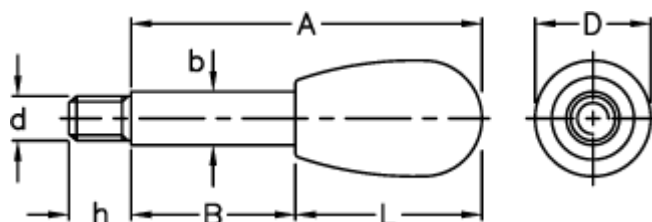

Varenummer: 2304005042
Beskrivelse: E+G Grebstang
BL.668/16x108

Mål

| | |
|---|----------|
| A | = 108 |
| b | = 16 |
| B | = 53 |
| D | = 33 |
| d | 6g = M14 |
| h | = 15 |
| L | = 55 |